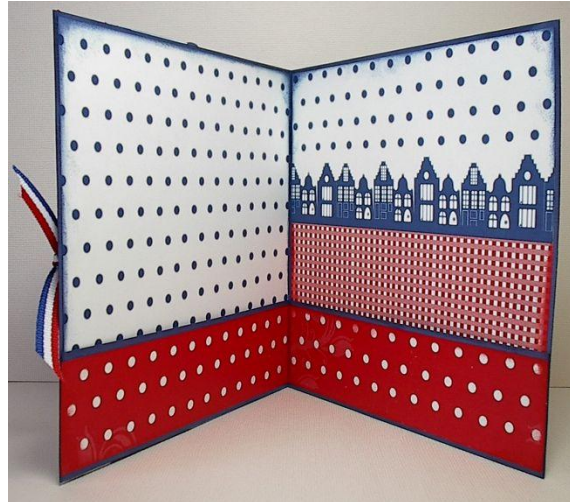

Petra van Dam
www.hobbykaartenpetra.nl

Hulpfoto's Marianne Doe nr. 13

Borduurpatronen zijn op ware grootte te downloaden op: www.mariannedesign.nl

Kaart 1: Melkbus met klop.

Kaart 2: Verliefd

Kaart 3: Zeilboot.